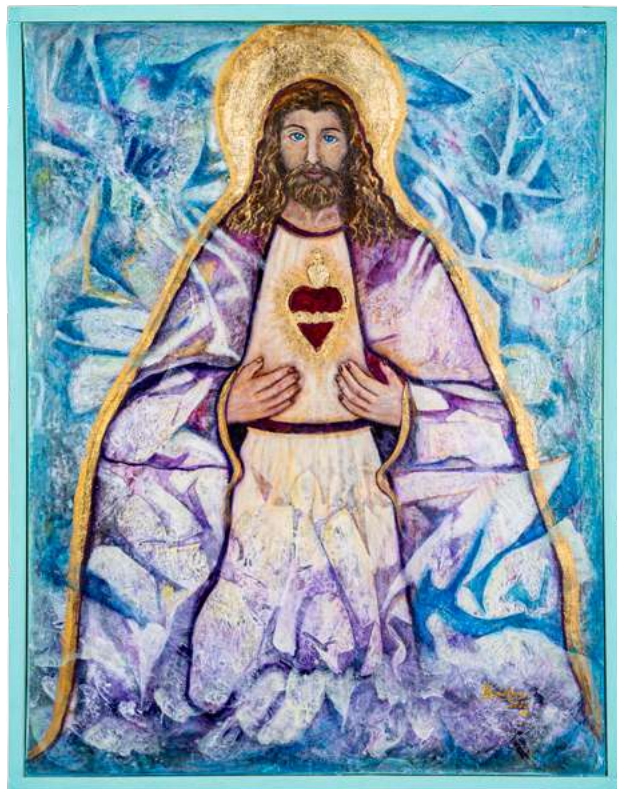

### LIMONERO DEL SEÑOR

Acrílico sobre tela

100 cm x 70 cm

Año:s/f

**VIRGEN DE COPACABANA**

Acrílico sobre tela

100 cm x 80 cm

Año: s/f

**SAGRADO CORAZÓN DE JESÚS**

Mixta

170 cm x 84 cm

Año: 2025

**VIRGEN DEL VALLE**

Mixta  
94 cm x 54 cm  
Año: 2024

**ALAS DE QUERUBÍN**

Hierro esmaltado  
200 cm x 63 cm x 43 cm  
Año: 2024