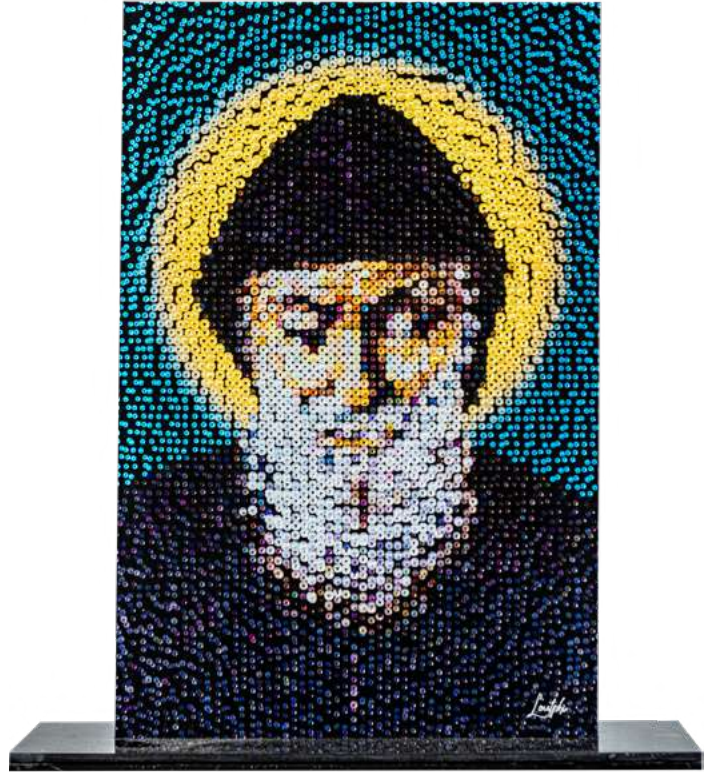

**JOSÉ GREGORIO**

Acrílico con relieve, mosaico óptico

90 cm x 60 cm

Año:s/f

**JOSÉ GREGORIO EN MOSAICO ÓPTICO ILUMINADO**

Mosaico óptico iluminado

58 cm x 58 cm

Año:s/f

**SAN CHARBEL DE PARED**

Escultura policromada en resina

40 cm x 38 cm x 15 cm

Año:s/f

**SAN CHARBEL DE PARED**

Escultura policromada en resina

40 cm x 38 cm x 15 cm

Año:s/f

**SAN CHARBEL MONEDAS DEL LÍBANO**

Giclée sobre lienzo, mosaico óptico

100 cm x 150 cm

Año:s/f

**SAN CHARBEL**

Mosaico óptico icosaedro hueco

40 cm x 33 cm

Año: 2025

**VALLITA EN ARTE PROYECTADO**

Arte proyectado sobre acrílico

85 cm x 55 cm

Año: 2025

**VIRGEN LA MILAGROSA**

Escultura vaciada en resina, policromado,  
azul con dorado

82 cm x 35 cm x 8 cm

Año:s/f