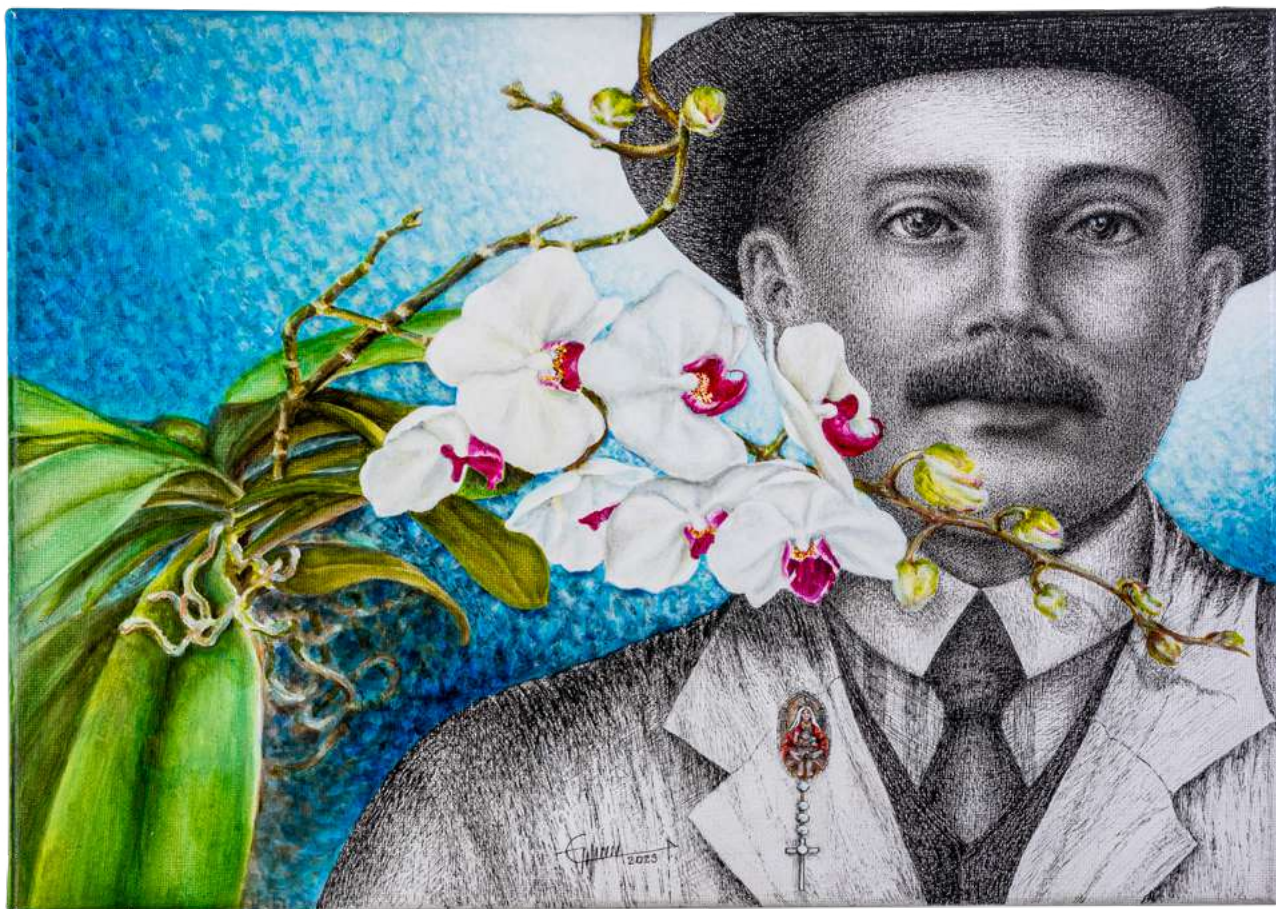

### **APARICIÓN DE LA DIVINA PASTORA**

Óleo sobre tela

100 cm x 70 cm

Año: 2023

**DIVINA PASTORA LUZ DE ESPERANZA**

Óleo sobre lienzo

200 cm x 155 cm

Año: 2025

**DIVINA PASTORA DE LA JUVENTUD**

Óleo sobre tela

81 cm x 60 cm

Año: 2024

**JOSÉ GREGORIO HERNÁNDEZ**

Óleo sobre tela  
80 cm x 60 cm  
Año: 2025

**LA ILUMINACIÓN DE SAN ANTONIO**

Óleo sobre tela  
60 cm x 80 cm  
Año: 2023

**LA VIRGEN DEL VALLE ORANDO POR NOSOTROS**

Óleo sobre lienzo

100 cm x 70 cm

Año: 2025

**MADONNA CON QUERUBINES**

Técnica mixta sobre tela

110 cm x 80 cm

Año: 2025