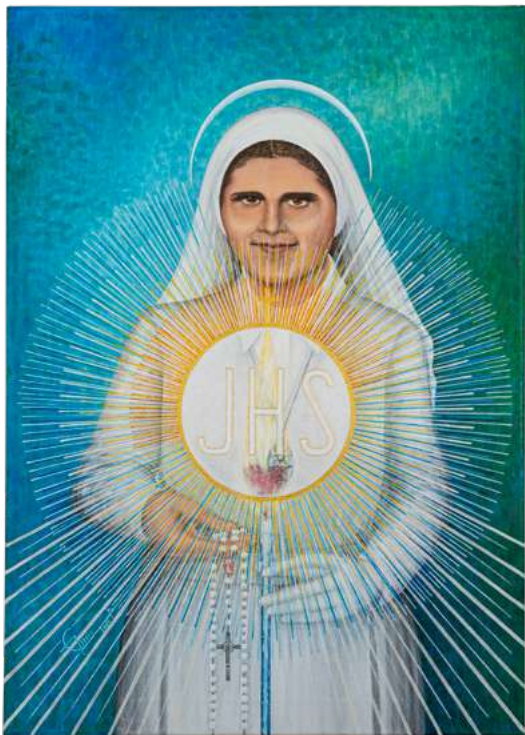

VIVA JESÚS HOSTIA, POR SIEMPRE

Acrílico sobre tela

70 cm x 50 cm

Año: 2025