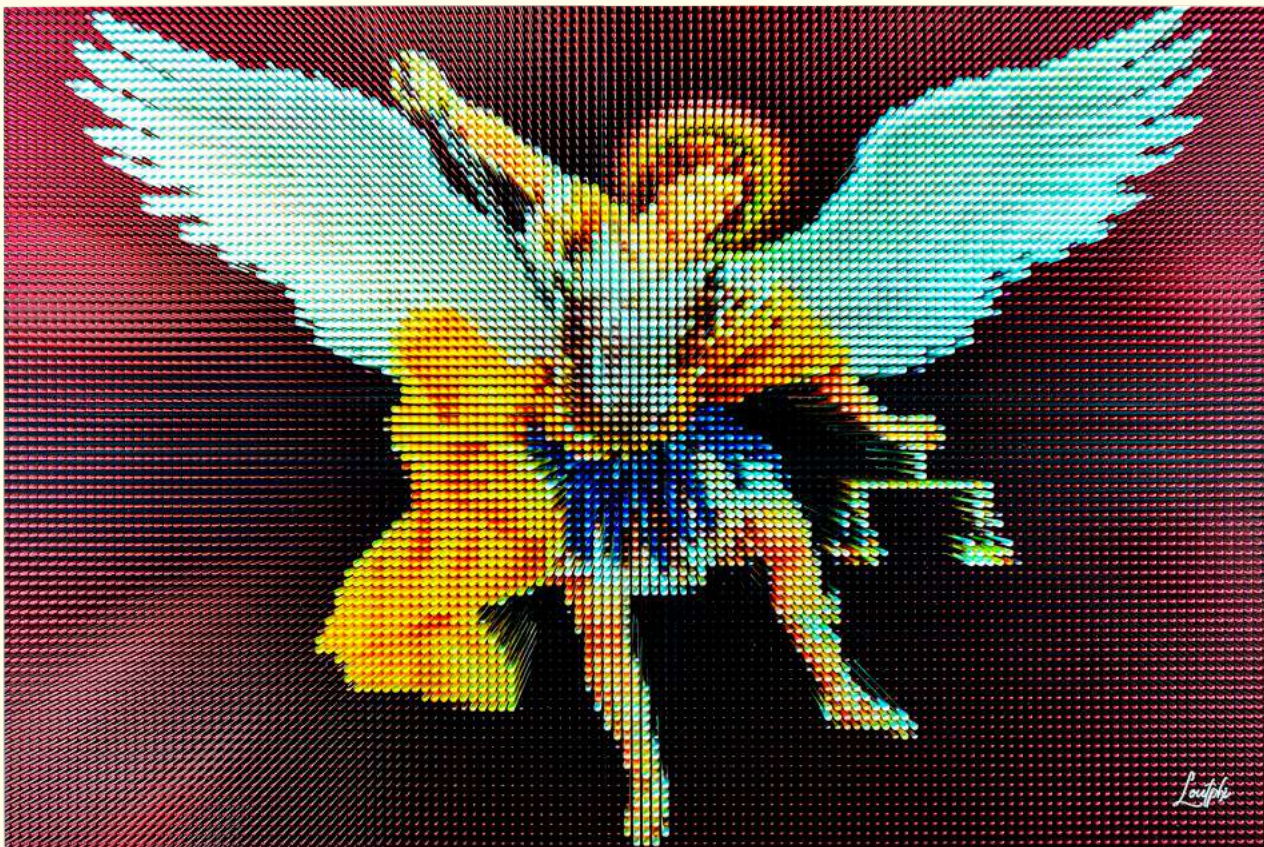

SAN MIGUEL ARCÁNGEL

Arte proyectado sobre acrílico

60 cm x 90 cm

Año: 2025