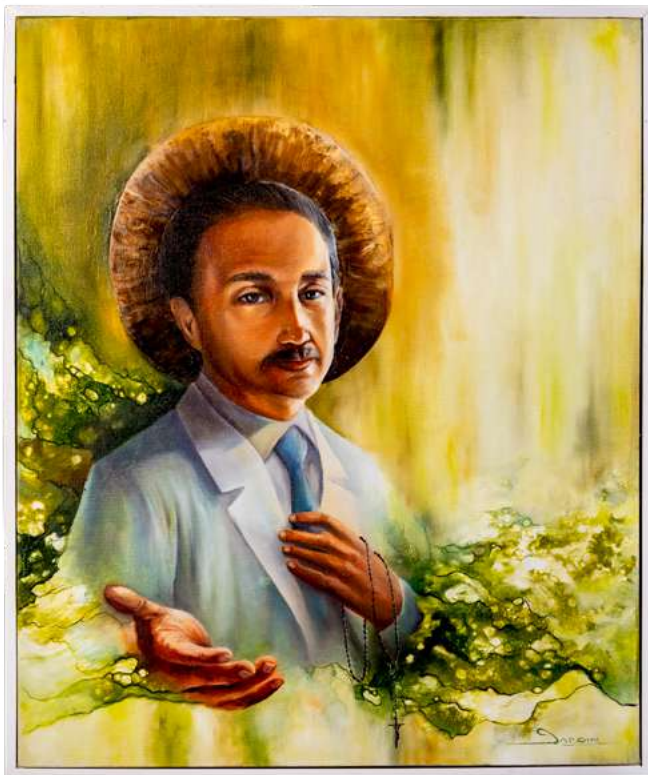

Acrílico sobre lienzo

80 cm x 60 cm

Año: s/f

**VIRGEN DEL CARMEN**

Acrílico sobre madera

78 cm x 30 cm

Año: s/f

**SANTO JOSÉ GREGORIO H.**

Mixta sobre madera

56 cm x 42,5 cm

Año: 2025

**SANTA MADRE CARMEN**

Óleo sobre lienzo

30 cm x 40 cm

Año: 2025

**SANACIÓN Y SANTIDAD**

### **MEDIADOR DE SANACIÓN**

Acrílico sobre lienzo

70 cm x 50 cm

Año: 2025