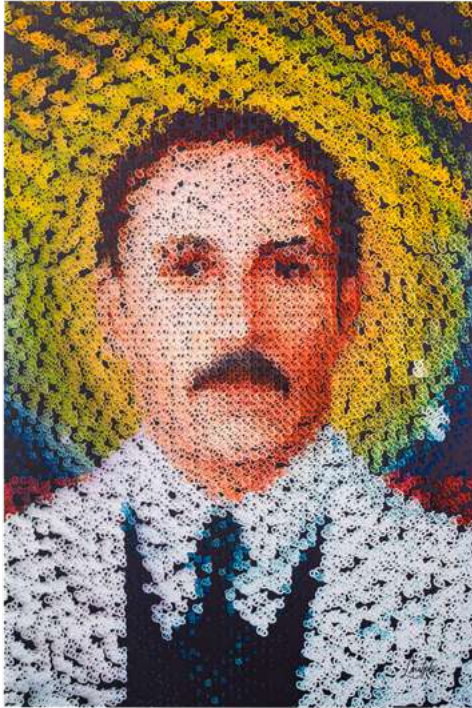

**FOTO ORIGINAL DE JGH EN ARTE PROYECTADO**

Metacrilato en alto relieve

59 cm x 59 cm

Año: 2025

**SAN MIGUEL ARCÁNGEL**

Arte proyectado sobre acrílico

60 cm x 90 cm

Año: 2025

**JOSÉ GREGORIO**

Acrílico con relieve, mosaico óptico

90 cm x 60 cm

Año:s/f

**JOSÉ GREGORIO EN MOSAICO ÓPTICO ILUMINADO**

Mosaico óptico iluminado

58 cm x 58 cm

Año:s/f