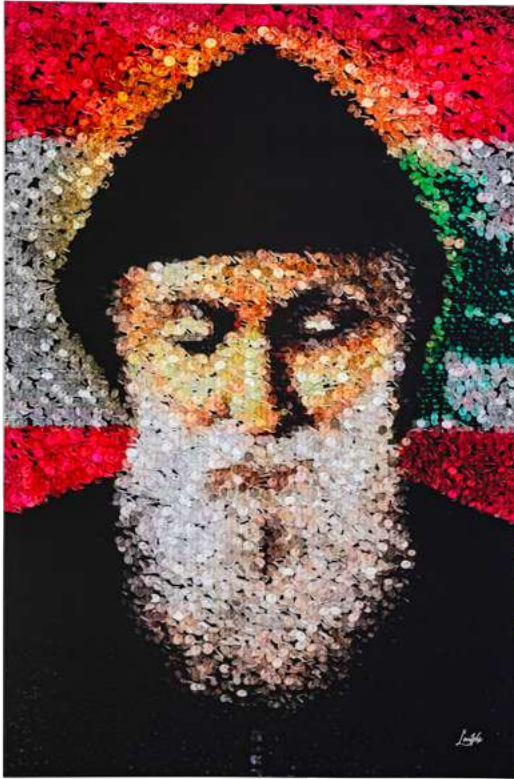

**JOSÉ GREGORIO**

Acrílico con relieve, mosaico óptico

90 cm x 60 cm

Año:s/f

**JOSÉ GREGORIO EN MOSAICO ÓPTICO ILUMINADO**

Mosaico óptico iluminado

58 cm x 58 cm

Año:s/f

**SAN CHARBEL DE PARED**

Escultura policromada en resina

40 cm x 38 cm x 15 cm

Año:s/f

**SAN CHARBEL DE PARED**

Escultura policromada en resina

40 cm x 38 cm x 15 cm

Año:s/f