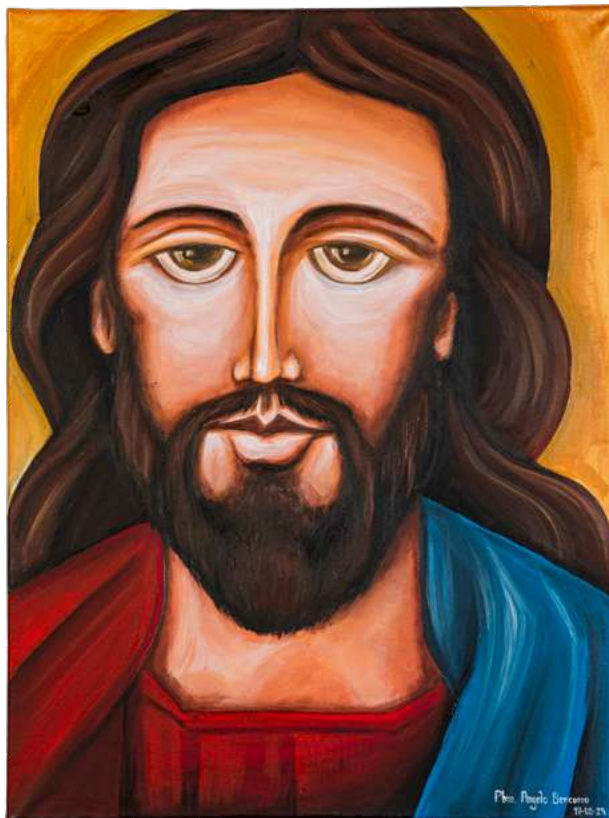

Xilografía  
50 cm x 40 cm  
Año: 2025

**SIEMPRE SANTO**

Mixta  
70 cm x 50 cm  
Año: 2025

**SOLO UN MILAGRO MÁS ...**

Pintura del tercer fuego

60,5 cm x 41 cm

Año: 2020

**JOSÉ GREGORIO H.**

Acrílico sobre tela  
100 cm x 28,5 cm  
Año: 2025

**JOSÉ GREGORIO SANTO**

Acrílico sobre tela  
40 cm x 30 cm  
Año: 2025

**LA PROMESA**

Tiza pastel sobre papel

40 cm x 60 cm

Año: 2025

**CRISTO BONDADOSO**

Acrílico sobre lienzo

80 cm x 60 cm

Año: s/f

**VIRGEN DEL CARMEN**

Acrílico sobre madera

78 cm x 30 cm

Año: s/f

**SANTO JOSÉ GREGORIO H.**