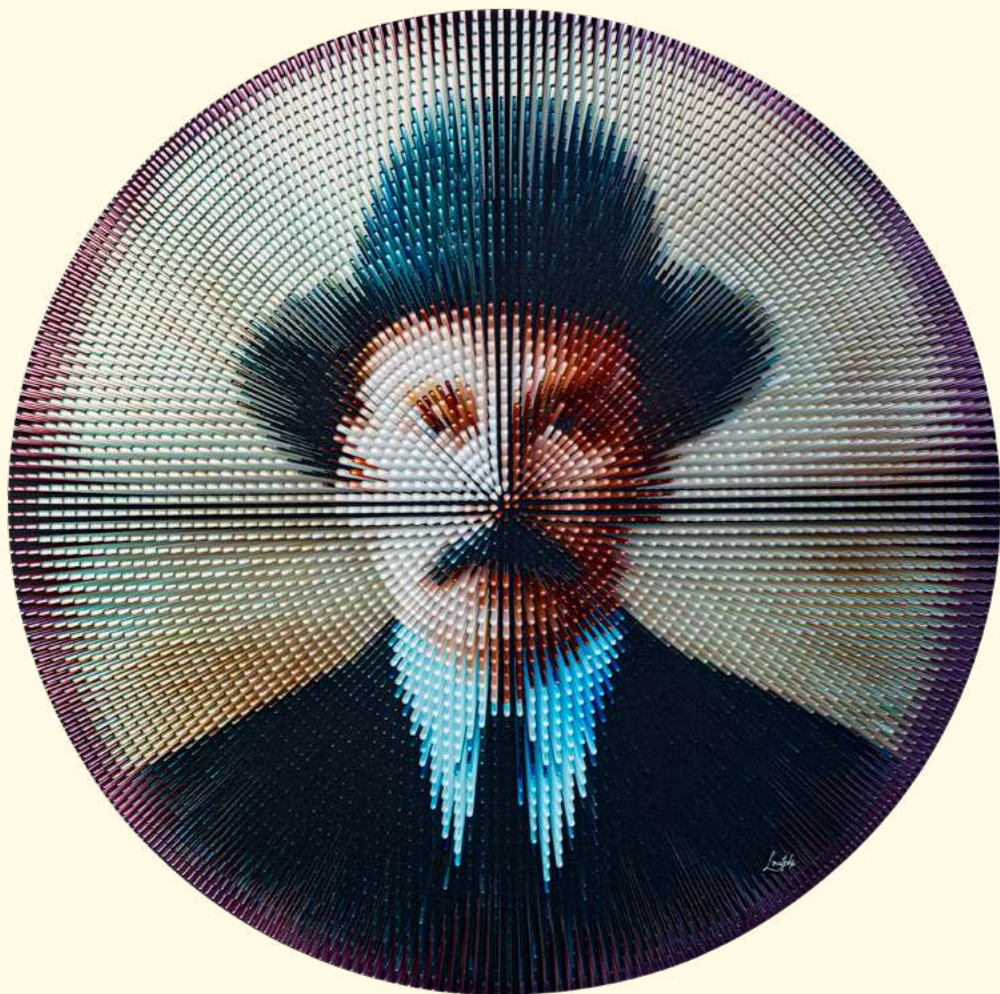

**SAN JOSÉ GREGORIO HERNÁNDEZ**

Óleo sobre lienzo

60 cm x 40 cm

Año: 2025

**NUESTRA SEÑORA DE COROMOTO**

Acrílico sobre tela

92 cm x 73 cm

Año: 2018

**JOSÉ GREGORIO H.**

Mixta (silueta en hierro sobre fondo MDF)

80 cm x 50 cm

Año: 2025

**EL AMOR DE JESÚS EN ARTE PROYECTADO**

Acrílico

87 cm x 60 cm

Año:s/f (Serie 1/5)