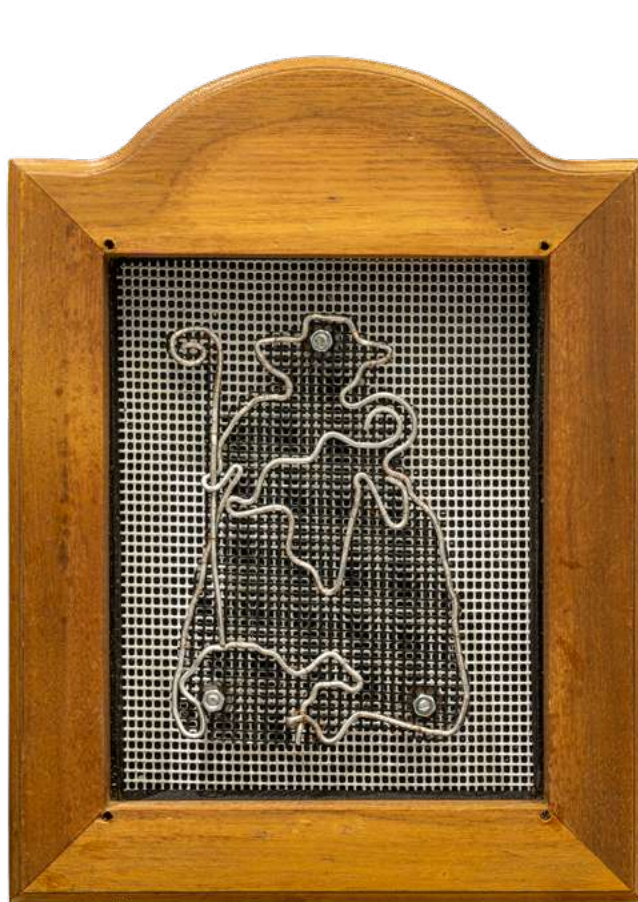

DIVINA PASTORA

Mixta con materiales diversos

45 cm x 33 cm

Año: 2025