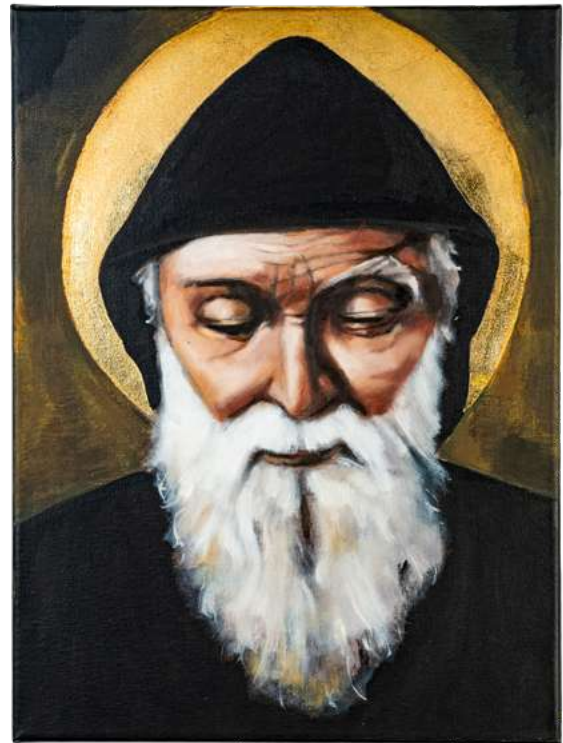

**JOSÉ GREGORIO HERNÁNDEZ**

Retablo  
71 cm x 50 cm  
Año: 2025

**SAN CHARBEL**

Retablo  
72 cm x 41 cm  
Año: 2025

**ASCENSIÓN**

Mixta

130 cm x 130 cm

Año: 1995

**COFRE DE PETICIONES**

Mixta

130 cm x 130 cm

Año: 1995

**CYBER ÁNGEL**

Técnica mixta sobre madera

85 cm x 75 cm x 11 cm

Año: 2003

### **JESÚS DE LA MISERICORDIA**

Técnica mixta sobre tela

198 cm x 128 cm

Año: 2024