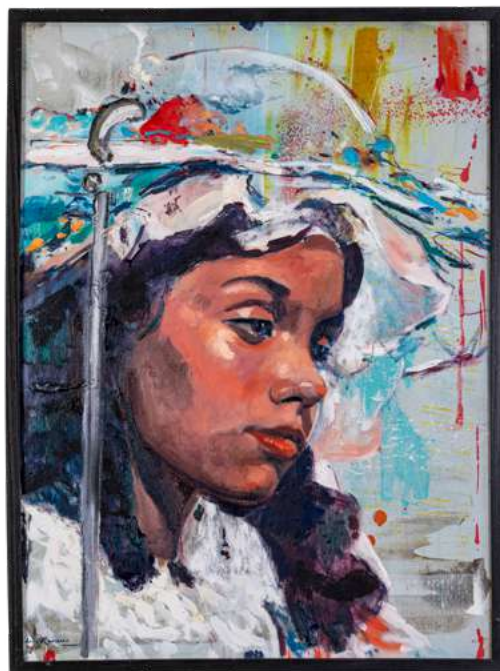

### **VIRGEN DE FÁTIMA**

Resina y fibra de vidrio

53 cm x 25 cm x 25 cm

Año: 2025

### **APARICIÓN DE LA DIVINA PASTORA**

Óleo sobre tela

100 cm x 70 cm

Año: 2023

**DIVINA PASTORA LUZ DE ESPERANZA**

Óleo sobre lienzo

200 cm x 155 cm

Año: 2025

**DIVINA PASTORA DE LA JUVENTUD**

Óleo sobre tela

81 cm x 60 cm

Año: 2024

**JOSÉ GREGORIO HERNÁNDEZ**

Óleo sobre tela  
80 cm x 60 cm  
Año: 2025

**LA ILUMINACIÓN DE SAN ANTONIO**

Óleo sobre tela  
60 cm x 80 cm  
Año: 2023